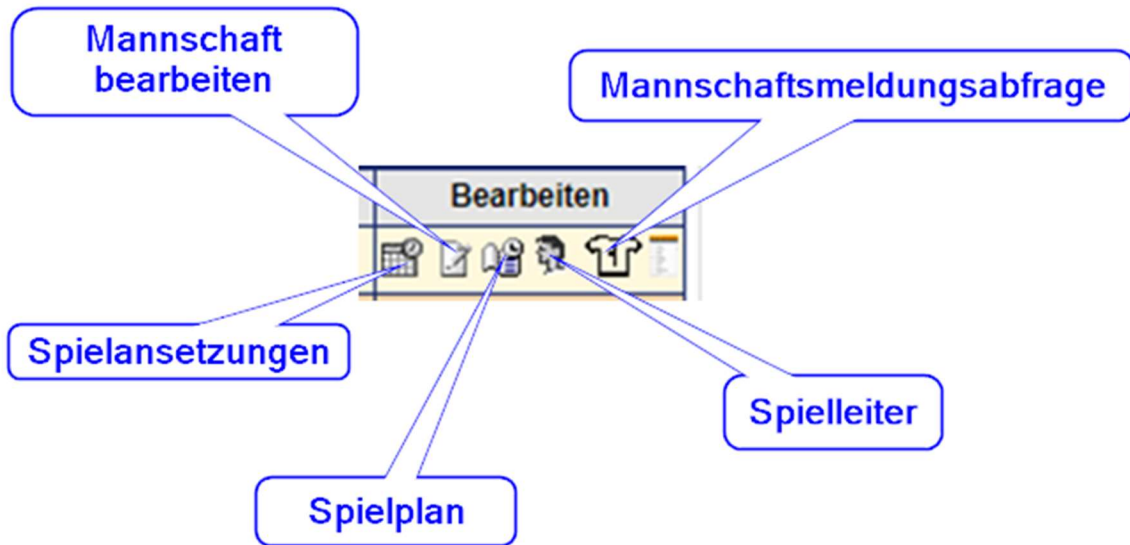

Die Felder zum Bearbeiten

Spielansetzungen – Plan für Schlüsselzahlen ansehen

Mannschaft bearbeiten – Mannschaftsdaten anpassen

- hier werden auch die Schlüsselzahlen gezogen
- wenn bei „Heimspielwünsche“ die Zeiten eingetragen wurden, bevor der Spielplan generiert wurde, werden diese automatisch für jeden Heimspieltag übernommen

Spielplan – Spielplan der jeweiligen Mannschaft einsehen, vor dem 01.08. selbst bearbeitbar (nur Heimspiele)

[Logout](#) | [Support](#)

Benutzername: 231318

Spielplan: Bayernliga Herren Mitte (ByLHM) 20/21							
- alle Spieltage -		Post SV Nürnberg		- alle Hallen -			
Nr.	SpT	Datum	Heim	Gast	Spielhalle	Schiedsrichter	Bearbeiten
20006	1	19.09.2020 20:00	Post SV Nürnberg	TSV Ansbach 2	Paul-Moor-Schule		
20014	2	26.09.2020 19:30	Green Devils Schrobenhausen	Post SV Nürnberg	Michael-Sommer Mittelschule		

Spiel bearbeiten

Bayernliga Herren Mitte (ByLHM) 20/21

Spielnummer: 20006

Spieltag: 1

Datum: Uhrzeit:

Heim: Post SV Nürnberg

Gast: TSV Ansbach 2

Spielhalle:

Spielleiter – Kontaktdaten des Spielleiters für diese Liga einsehen

Mannschaftsmeldungsabfrage – Zeigt alle Daten der Gegner in dieser Liga inkl. Kontaktdaten